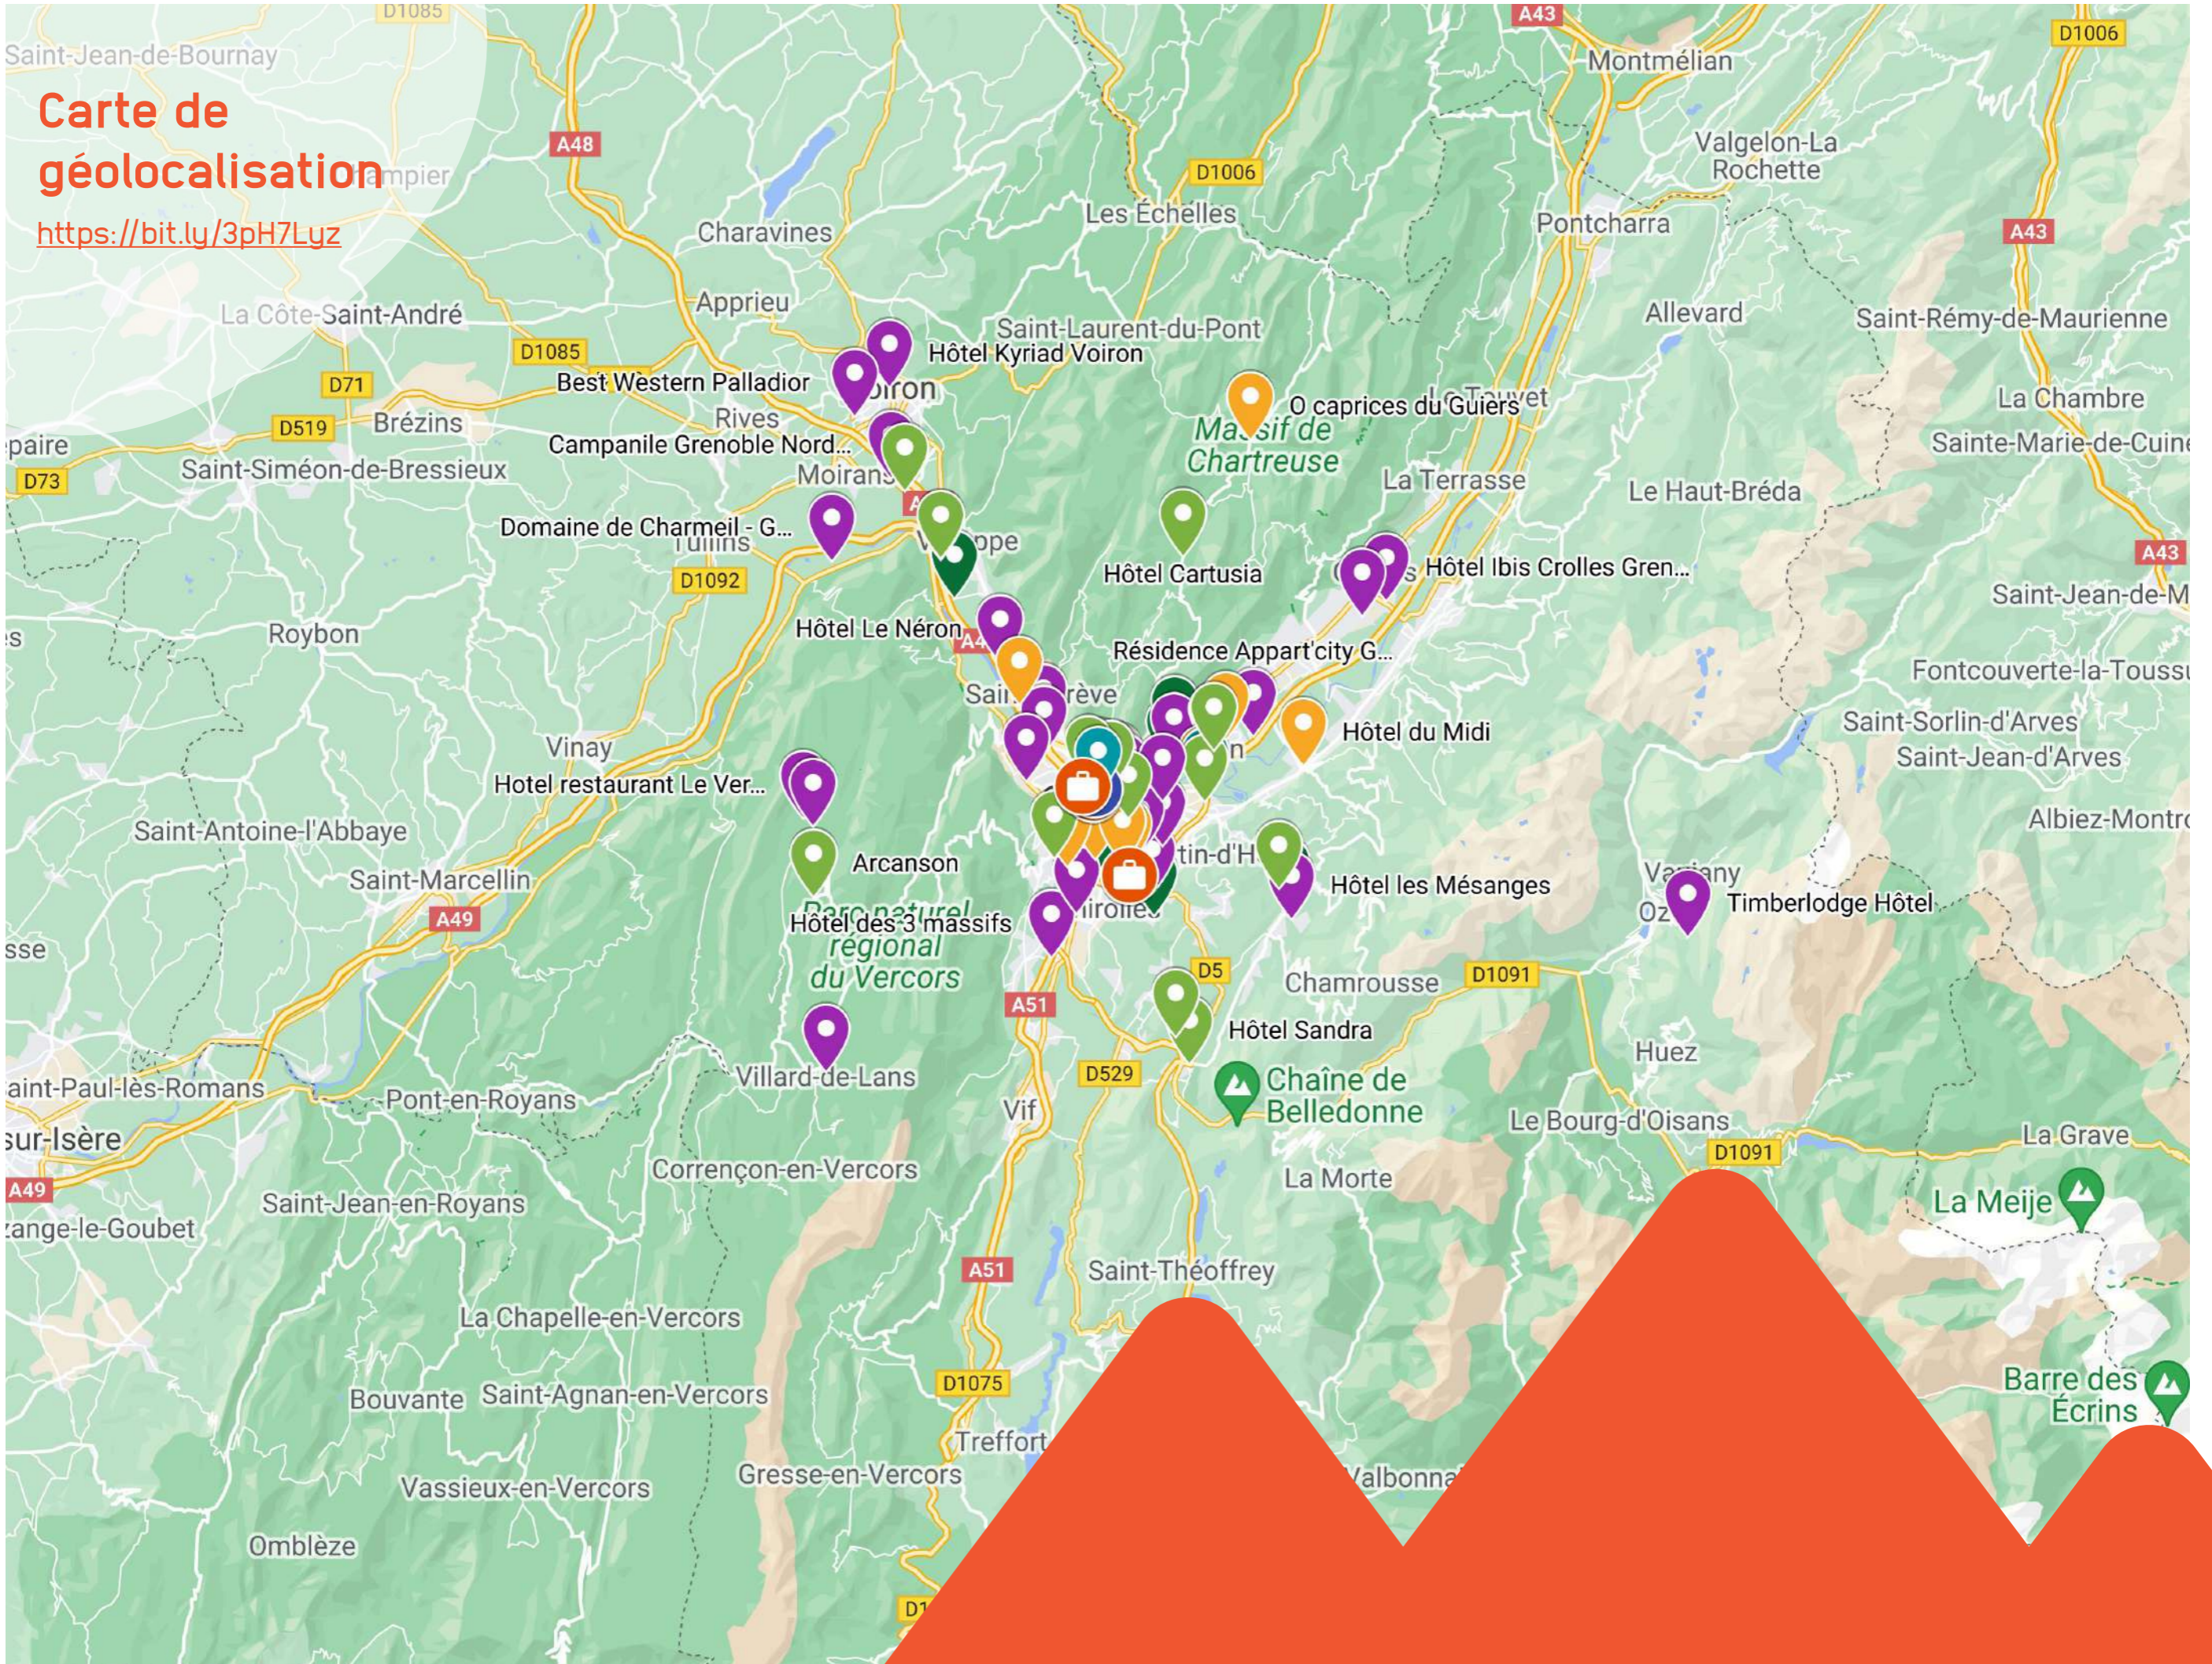

Listing des hébergements 2022 *Accommodation*

Carte de géolocalisation

<https://bit.ly/3pH7Lyz>

Hôtels Grenoble Alpes | Hotels Grenoble Alpes

* distance km

Classement Ranking	Hôtels Hotels	Adresse Address	Ville City	Téléphone Phone number	Courriel E-mail	Site Internet Website	Nb de chbres Room nb	Station de tram Tram station	Salle de réunion Meeting rooms	Restaurant	Club Hôtelier	Distance* gare SNCF Distance from train station	Distance* Alpeexpo Distance from Alpeexpo	Dis-tance* WTC Distance WTC	Distance* Minatec Distance from Minatec
4 étoiles	Hôtel Park Hôtel Mgallery Hotel Collection	10 place Paul Mistral	Grenoble	+33 4 76 85 81 23	H9350@accor.com	www.park-hotel-grenoble.fr	39	A C	Oui	Non	Oui	1,9	3,7	2,1	2,7
4 étoiles	Hôtel-Restaurant Chavant	rue Emile Chavant	Bresson	+33 4 76 25 25 38	chavant@wanadoo.fr	www.chavanthotel.com	6		Oui	Oui	Non	7,6	3,5	7,7	8,5
4 étoiles	Le Grand Hôtel Grenoble Centre	5 rue de la République	Grenoble	+33 4 76 51 22 59	contact@grand-hotel-grenoble.fr	www.grand-hotel-grenoble.fr	67	A B	Oui	Oui	Non	1,3	4,8	1,5	2,2
4 étoiles	Le Grand Hôtel & Spa Uriage	60 place Déesse Hygie	Uriage-les-Bains*	+33 4 76 89 10 80	contact@grand-hotel-uriage.com	www.grand-hotel-uriage.com	38		Oui	Oui	Non	13	11,5	13,2	14
4 étoiles	Mercure Centre Alpotel	12 boulevard Maréchal Joffre	Grenoble	+33 4 76 87 88 41	h0652@accor.com	www.mercure.com	88	A C	Oui	Oui	Oui	1,8	3,8	1,9	2,7
4 étoiles	Mercure Grenoble Meylan	34 avenue de Verdun	Meylan	+33 4 76 90 63 09	h2948@accor.com	www.mercure-grenoble-meylan.com	60	B	Oui	Oui	Oui	4,3	7,1	4,5	5,4
4 étoiles	Mercure Grenoble Président	11 rue Général Mangin	Grenoble	+33 4 76 56 26 56	h2947@accor.com	www.mercure.com	105	C E	Oui	Oui	Oui	1,7	3,6	1,8	2,5
4 étoiles	Novotel Grenoble Centre	5-7 place Robert Schuman	Grenoble	+33 4 76 70 84 84	h1624@accor.com	www.novotel.com	118	B	Oui	Oui	Oui	0,3	5,2	0,1	0,9
4 étoiles	Hôtel-restaurant Novotel Grenoble-Nord Voreppe	1625 route de Veurey	Voreppe *	+33 4 76 50 55 55	h0423@accor.com	www.all.accor.com	114		Oui	Oui	Oui	12,8	17,5	12,9	12,2
4 étoiles	Okko Hôtels Grenoble Jardin Hoche	23 rue Hoche	Grenoble	+33 4 85 19 00 10	grenoble3801@okkohotels.com	www.okkohotels.com	138	C	Non	Non	Oui	1,3	4	1,5	2,4
4 étoiles	PoMo Hôtel & Restaurant	16 avenue de Kimberley	Échirolles	+33 4 76 33 60 60	hotel@pomo.fr	https://www.pomo.fr	67		Oui	Oui	Oui	8	1,6	8	8,6
4 étoiles	Hôtel les Trois Roses	32 avenue du Grésivaudan	Corenc	+33 4 76 89 39 61	reservation@lestroisroses.com	www.lestroisroses.com	50		Oui	Oui	Oui	4,6	8,1	4,8	5,5
3 étoiles	Château de la Commanderie	17 avenue d'Echirolles	Eybens	+33 4 76 25 34 58	resa@commanderie.fr	www.commanderie.fr	42		Oui	Oui	Oui	6,2	2,2	6,4	7,3
3 étoiles	Hôtel Angleterre Grenoble Hyper centre	5 place Victor Hugo	Grenoble	+33 4 38 88 40 40	reservations@hotel-angleterre-grenoble.com	www.hotel-angleterre-grenoble.com	62	A B	Non	Non	Oui	1	4,5	1,3	2,1
3 étoiles	BEST WESTERN Grand Hôtel de Paris*** & SPA	124 place Pierre Chabert	Villard de Lans*	+33 4 76 95 10 06	ghp@ghp-vercors.com	www.ghp-vercors.com	60		Oui	Oui	Non	26,3	30,6	26,1	26,1
3 étoiles	Hôtel Best Western Terminus	10 place de la Gare	Grenoble	+33 4 76 87 24 33	terminush@aol.com	www.terminus-hotel-grenoble.fr	39	A B	Non	Non	Non	0,1	5	0,4	1,1
3 étoiles	Hôtel Campanile Grenoble université	3 avenue Zella Melhis	Saint-Martin-d'Hères	+33 4 76 62 90 91	grenoble.stmartinheres@campanile.fr	www.campanile.fr	48	D	Non	Oui	Non	5	2,8	5,3	6
3 étoiles	Hôtel Campanile Saint Egrève	29 rue René Cassin	Saint-Égrève	+33 4 76 75 57 88	grenoble.stegreve@campanile.fr	www.campanile.fr	41		Oui	Oui	Non	4,4	9,4	4,4	3,8
3 étoiles	Hôtel Campanile Grenoble Sud Seyssins	4 rue Jean Moulin	Seyssins	+33 4 76 49 00 41	grenoble.seyssins@campanile.fr	https://grenoble-sud-seyssins.campanile.com	45	B	Oui	Oui	Oui	4,6	5	4,5	4,7
3 étoiles	Hôtel de l'Europe Grenoble Hyper Centre	22 place Grenette	Grenoble	+33 4 76 46 16 94	hotel.europe.gre@wanadoo.fr	www.hoteleurope.fr	39	A B	Oui	Non	Oui	1,2	4,7	1,3	2,1
3 étoiles	Hôtel Europole	29 rue Pierre Sémard	Grenoble	+33 4 76 49 51 52	resa@hoteleuropole.com	www.hoteleuropole.com	71	B	Oui	Oui	Oui	0,4	5	0,2	0,9
3 étoiles	Hôtel Ibis Grenoble Centre Bastille	5 rue Miribel	Grenoble	+33 4 76 47 48 49	h0612@accor.com	www.ibishotel.com	71	A B	Oui	Non	Oui	1,1	4,7	1,4	2
3 étoiles	Hôtel Ibis Grenoble Gare	27 quai Claude Bernard	Grenoble	+33 4 76 86 68 68	h2737@accor-hotels.com	www.ibishotel.com	36	A B	Non	Non	Oui	0,5	4,8	0,8	1,3
3 étoiles	Hôtel Ibis Crolles Grenoble A41	755 avenue Ambroise Croizat	Crolles*	+33 4 76 92 84 84	hb1n0@accor.com	https://all.accor.com/hotel/BIN0/index.fr.shtml	60		Non	Non	Non	21,3	21,4	19,7	21,5
3 étoiles	Hôtel Ibis Grenoble Université	9, rue de la Condamine	Gières	+33 4 76 44 00 44	h0945@accor.com	www.ibishotel.com	81	B	Oui	Oui	Oui	5,9	6,2	6,1	6,6
3 étoiles	Hôtel Ibis Styles Grenoble centre gare	25 avenue Félix Viallet	Grenoble	+33 4 76 43 10 27	h7953@accor.com	www.accorhotels.com/fr/hotel-7953-ibis-styles-grenoble-centre-gare/index.shtml	54	A B E	Non	Non	Oui	0,5	5	0,8	1,3
3 étoiles	Kyriad Grenoble centre	116 cours de la Libération	Grenoble	+33 4 76 21 26 63	grenoble.centre@kyriad.fr	www.kyriad-grenoble-centre.fr	56	E	Oui	Non	Oui	2,8	2,9	2,9	3,6
3 étoiles	Hôtel Kyriad Grenoble Sud Eybens	20 avenue Jean Jaurès	Eybens	+33 4 76 24 23 12	kyeybens@wanadoo.fr	www.kyriad.com	42	A	Non	Non	Non	4,1	1,8	4,3	5
3 étoiles	Hôtel Kyriad Voiron	72 cours Becquart-Castelbon, Parc de l'Hôtel de Ville	Voiron*	+33 4 76 65 90 00	kyriadvoiron@kyriad.fr	https://voiron-chartreuse-centr-alp.kyriad.com/fr-fr/	57		Oui	Oui	Non	27,7	30,2	27,4	26,5
3 étoiles	Hôtel des 3 massifs	2 rue de L'Europe	Claix	+33 4 76 98 84 54	contact@hoteldestroismassifs.fr	www.hoteldestroismassifs.fr	45		Oui	Oui	Oui	9	7,3	9,2	9,7
3 étoiles	Hôtel Lesdiguières	122 cours de la Libération	Grenoble	+33 4 38 70 19 50	hl@hotellesdiguieres.com	www.hotellesdiguieres.com	20	E	Oui	Oui	Non	2,9	3	3	3,7
3 étoiles	Hôtel les Mésanges	94 route des Mésanges	Saint-Martin-d'Uriage*	+33 4 38 24 10 80	contact@hotel-les-mesanges.com	www.hotel-les-mesanges.com	29		Oui	Oui	Oui	14,1	13,1	14,3	15,1
3 étoiles	Hôtel Logis Le Relais de Sassenage	10 rue de Chamechaude	Sassenage	+33 4 76 27 20 21	contact@relais-sassenage.com	www.relais-sassenage.fr	41		Oui	Oui	Non	3,7	8,5	3,5	3,5
3 étoiles	Hôtel restaurant Le Vernay	355 route de nave	Autrans*	+33 4 76 95 31 24	info@le-vernay.com	www.le-vernay.com	19		Oui	Oui	Oui	22,4	26,8	22,3	25
3 étoiles	Abbatiale Hôtel Grenoble Centre	236 cours de la Libération	Grenoble	+33 4 76 09 17 34	abbatialehotel@gmail.com	http://www.grenoble-hotel.fr	39		Oui	Oui	Non	4,3	4	4,2	4,8
3 étoiles	Mokca Hôtel	20 avenue de Verdun	Meylan	+33 4 76 90 42 65 +33 6 75 95 41 05	contact@mokca.fr	www.mokca.fr	30		Non	Non	Non	4,7	7,3	4,9	5,6
3 étoiles	Hôtel Le Néron	8 avenue de la Louisiane	Fontanil-Cornillon	+33 4 76 75 27 38	info@hotelleneron.com	https://www.hotel-grenoble-nord.fr	50		Oui	Oui	Non	10	15,3	8,9	8,6
3 étoiles	The Originals City, Hôtel Villancourt, Grenoble Sud	98 cours Saint-André	Le Pont-de-Claix	+33 4 76 98 18 54	contact@villancourt.fr	http://www.villancourt.fr	33		Non	Non	Oui	7	5	7	7,6
3 étoiles	1924 Hôtel	2 rue Gabriel Péri	Grenoble	+33 4 76 46 18 92	info@1924hotel.com	https://www.1924hotel.com	37	E	Oui	Non	Oui	0,65	9,5	0,85	1,6
3 étoiles	Comfort Hotel Grenoble Meylan	12 chemin du Vieux Chêne	Meylan	+33 4 76 90 76 90	comfort.meylan@dalmatahospitality.com	https://www.choicehotels.com/fr522	41		Oui	Oui	Non	8,8	8,7	7,1	91